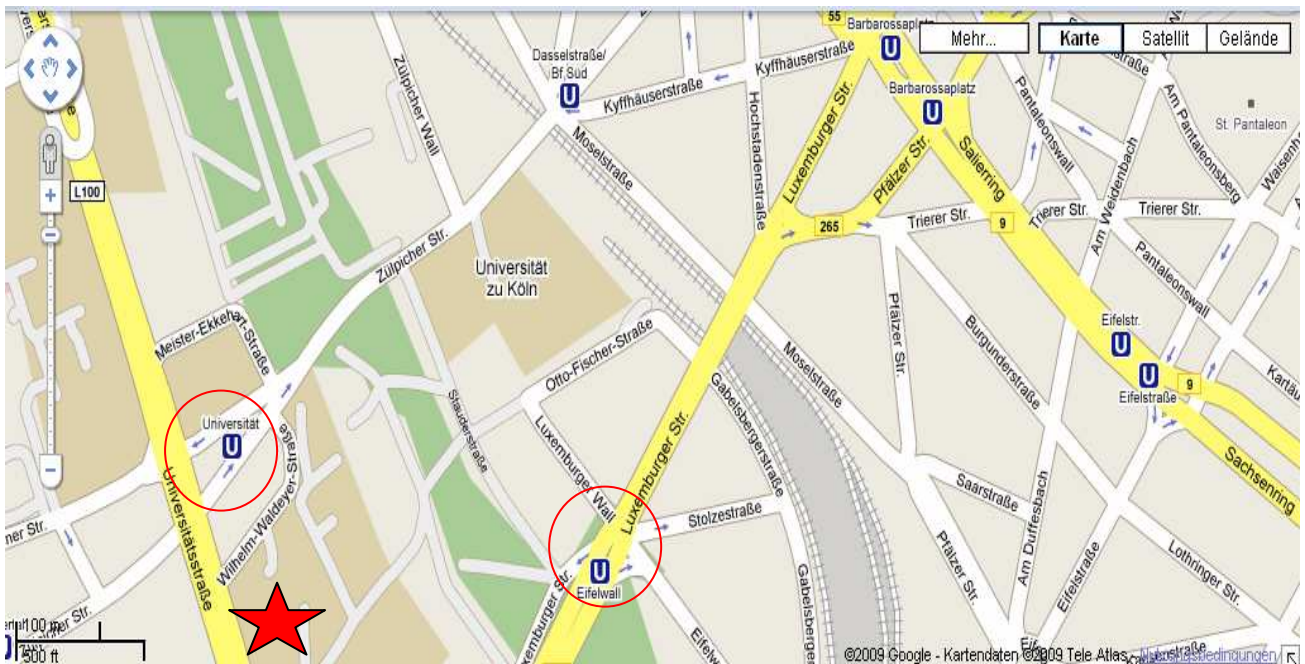

### Wegbeschreibung

Asta Café  
Universitätsstraße 16b

**Auto:** Das Cafe befindet sich auf der Universitätsstraße zwischen Zülpicher Str. und Luxemburger Straße in Stadtteil Sülz. Es sind genügend Parkplätze vor dem Haus und in der näheren Umgebung vorhanden. Wenn Sie aus dem Süden kommen, empfiehlt es sich die Autobahn 4 zu nehmen und Ausfahrt Klettenberg abzufahren. Dann die Luxemburger Straße Stadteinwärts und hinter der Kreuzung zur Universitätsstraße links abbiegen (U-Turn).

**Bahn:** Mit der Linie 9 bis zur Haltestelle Universität und mit der Linie 16/18 bis zur Haltestelle Weißhausstraße / Arbeitsamt. Die Location liegt genau in der Mitte dieser Haltestellen, so dass Sie jeweils nach drei bis fünf Minuten Gehweg ankommen. Sowohl in die Linie 9 als auch in die 16/18 können Sie am **Neumarkt** einsteigen. Mit der **Deutschen Bahn** müssen Sie am Bahnhof Süd aussteigen und in Richtung Stadtauswärts (Luxemburger oder auch Zülpicher) hoch laufen. In weniger als 5 Minuten sind Sie im Café angekommen.